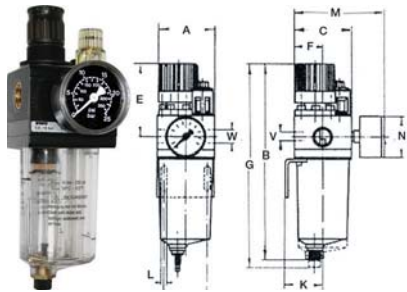

**ARIA COMPRESSA - COMPONENTI PER SISTEMA PROFESSIONALE "COMBIBLOC"**
*(Combibloc-combination air treatment units)*
**3463GA ewo**

**Orig. Ewo - Art. 423**
**GRUPPI BREVETTATI MONOBLOCCO FILTRO-RIDUTTORE-LUBRIFICATORE**

Bicchieri in robusto policarbonato trasparenti, infrangibili accoppiati su unico asse.

Con spia di lubrificazione.

Capacità di regolazione da 1 a 16 bar (Atm).

Con manometro da 0 a 25 bar (Atm).

 Porosità filtro in bronzo sinterizzato  $\mu\text{m}$ . 50-75.