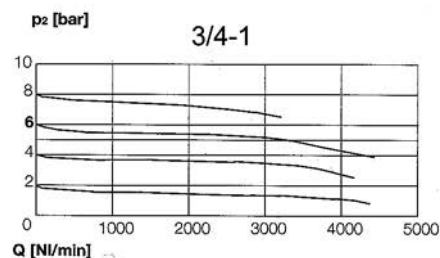

3463GA-GB - Quantità di flusso d'aria Q

Misure in mm

Da	1/4-3/8-1/2	3/4-1
A	66	93
B**	200	295
C	69	96
E	65	105
F	34,5	48
G**	220	325
J	82	112
K	43	61
L	6,5	9
M	105	135

** con scarico automatico +10mm