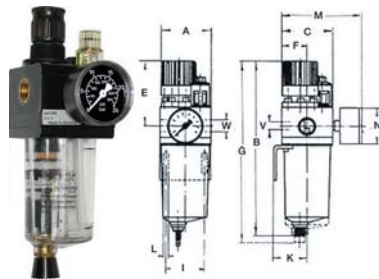

3463GB ewo

Descrizione di riferimento vedi Art. 3463GA

Con svuotamento automatico della condensa.

Attacco	poll	1/4	3/8	1/2	3/4	1
3463GB	Cad.	328,00	362,00	347,00	443,00	413,00

3463GF ewo

RICAMBI E ACCESSORI PER GRUPPI ART 3463 GA-B

Bicchieri ricambio con valvola manuale.

Grandezza.....	1	2
Per gruppi attacco	poll 1/4-3/8-1/2	3/4-1
3463GF	Cad.	43,10 78,20

3463GL ewo

Descrizione di riferimento vedi Art. 3463GF

Bicchieri ricambio con valvola automatica interna al bicchiere.

Grandezza.....	1	2
Per gruppi attacco	poll 1/4-3/8-1/2	3/4-1
3463GL	Cad.	57,20 88,80

3463GP ewo

Descrizione di riferimento vedi Art. 3463GF

Protezioni metalliche.

Grandezza.....	1	2
Per gruppi attacco	poll 1/4-3/8-1/2	3/4-1
3463GP	Cad.	24,30 36,70