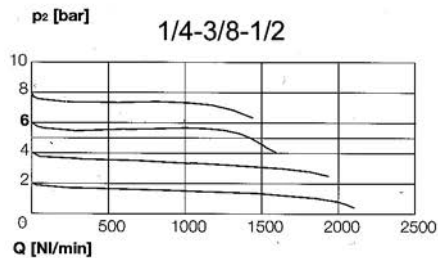

3463GA-GB - Quantità di flusso d'aria Q

Misure in mm

Da	1/4-3/8-1/2	3/4-1
A	66	93
B**	200	295
C	69	96
E	65	105
F	34,5	48
G**	220	325
J	82	112
K	43	61
L	6,5	9
M	105	135

** con scarico automatico +10mm